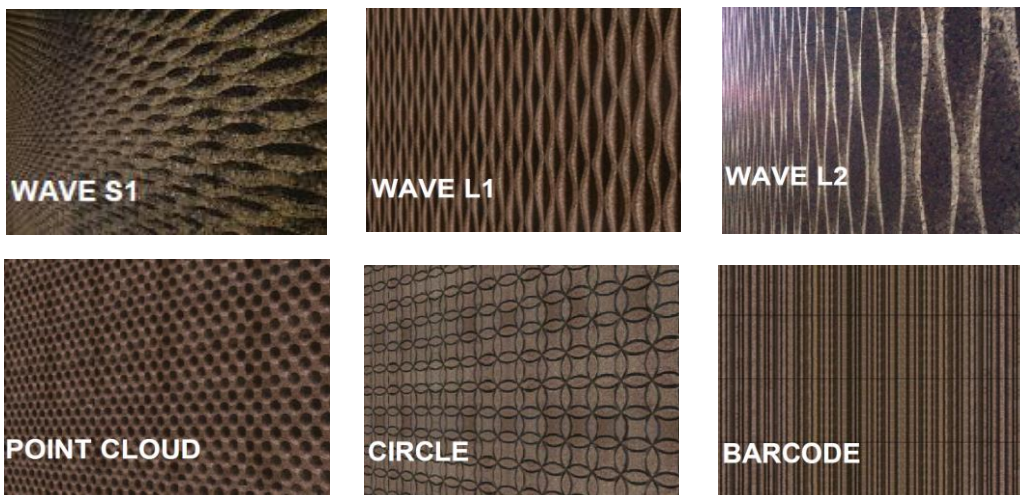

MD Facade INTERIÉROVÝ OBKLAD

Maloobchodní ceník LiKOR 2020