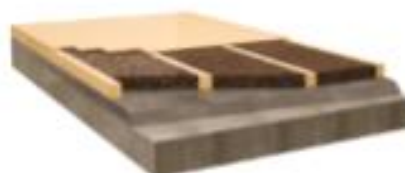

www.likor.cz

Specifická hmotnost : 110 - 120 kg/m³

Příklady použití:

střešní izolace

tepelná izolace

podlahová izolace

FASÁDNÍ KOREK

Maloobchodní ceník LiKOR 2020